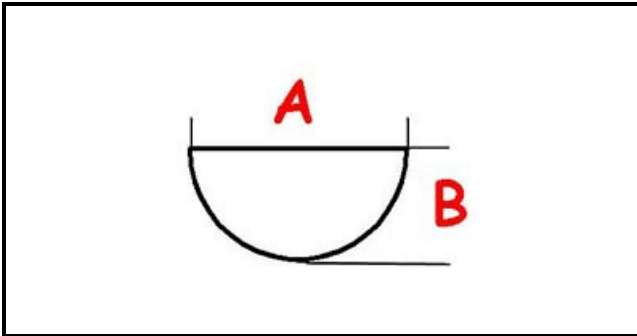

## Dati tecnici

LUNGHEZZA MM	A=6mm
LARGHEZZA MM	B=5mm
DIAMETRO ESTERNO mm	Ø=38mm
SEDE PER ALBERO A MEZZALUNA	MEZZALUNA/HALF-MOON