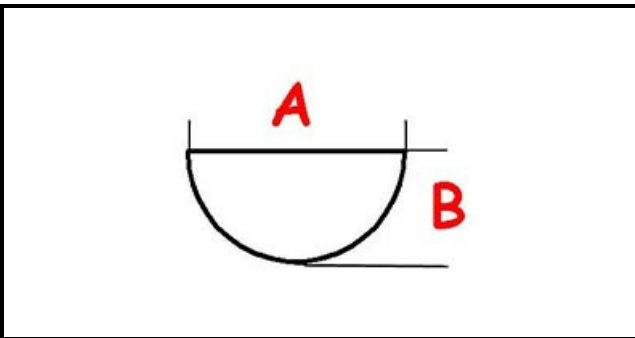

### Dati tecnici

LUNGHEZZA MM	A=8mm
LARGHEZZA MM	B=6mm
DIAMETRO ESTERNO mm	Ø=53mm
SEDE PER ALBERO A MEZZALUNA	MEZZALUNA/HALF-MOON