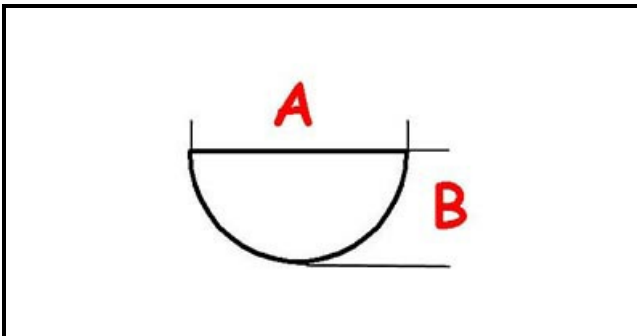

### Dati tecnici

LUNGHEZZA MM	A=8mm
LARGHEZZA MM	B=6mm
DIAMETRO ESTERNO mm	Ø=53mm
SEDE PER ALBERO A MEZZALUNA	MEZZALUNA/HALF-MOON