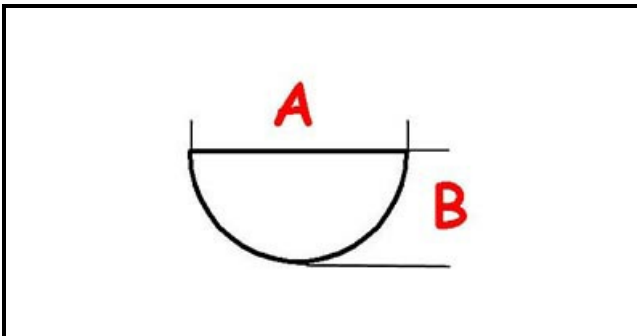

3108654

MANOPOLA PER RUBINETTO CROMATA

Data: 24-11-2024

ORIGINAL
OSP
SPARE PARTS

Dati tecnici

LUNGHEZZA MM	A=8mm
LARGHEZZA MM	B=6mm
DIAMETRO ESTERNO mm	Ø=47mm
SEDE PER ALBERO A MEZZALUNA	MEZZALUNA/HALF-MOON
TAPPO	3108653
TAPPO	4116659