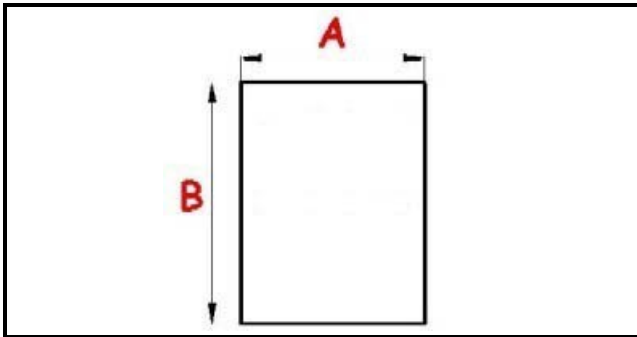

1101132

RESISTENZA MICA TOSTIERA VERTICALE 120V 400W

Data: 04-12-2024

ORIGINAL
OSP
SPARE PARTS**Dati tecnici**

LUNGHEZZA MM	A=145mm
LARGHEZZA MM	B=150mm
KILOWATT KW	KW=0,4
WATT	WATT=400
MONOFASE	MONOFASE/MONOPHASE=1
RESISTENZE A SECCO	SECCO/DRY