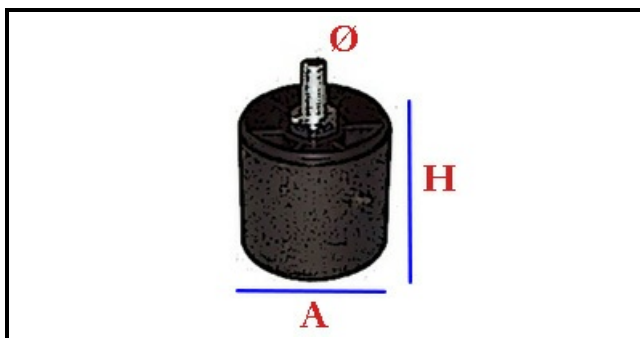

### Dati tecnici

ALTEZZA MM	H=13mm
FILETTO MA	M8
MATERIALE	INOX
DIAMETRO INFERIORE	A=39mm