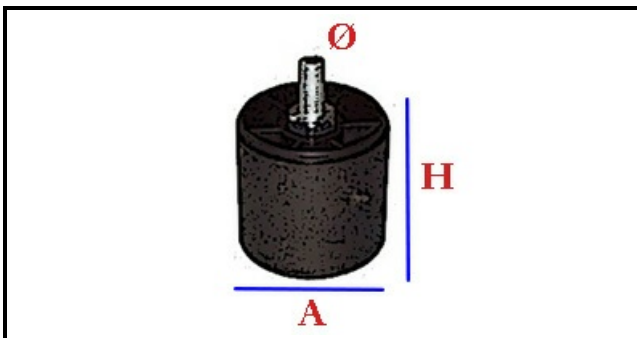

3105009

**PIEDINO LAVATAZZE M8**

Data: 04-03-2025

**Dati tecnici**

ALTEZZA MM	H=13mm
FILETTO MA	M8
MATERIALE	INOX
DIAMETRO INFERIORE	A=39mm

**Codici produttore**

SILANOS SRL