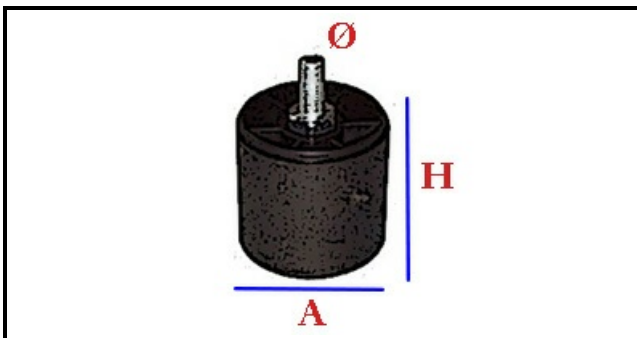

3105054

PIEDINO LAVASTOVIGLIE M10 hmrsn

Data: 05-04-2025

ORIGINAL
OSP
SPARE PARTS

Dati tecnici

ALTEZZA MM	H=15mm
FILETTO MA	M10
MATERIALE	INOX
DIAMETRO INFERIORE	A=33mm

Codici produttore

Gruppo Cimbali S.p.A.