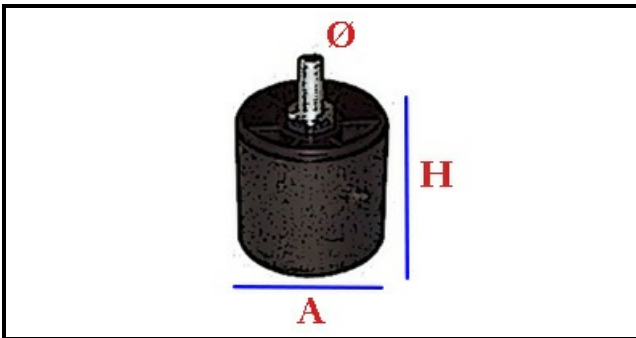

3105054

**PIEDINO LAVASTOVIGLIE M10 hmrsn**

Data: 21-11-2024

ORIGINAL  
**OSP**  
SPARE PARTS**Dati tecnici**

ALTEZZA MM	H=15mm
FILETTO MA	M10
MATERIALE	INOX
DIAMETRO INFERIORE	A=33mm

**Codici produttore**