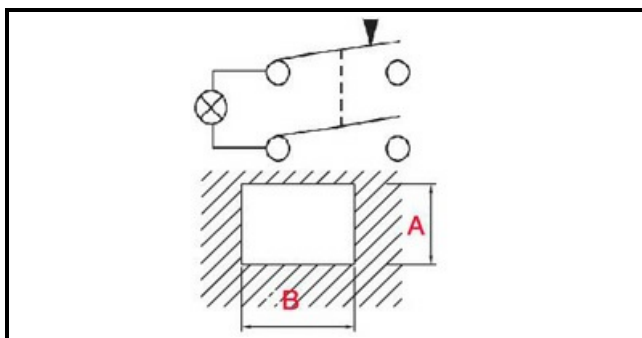

### Dati tecnici

|                  |                    |
|------------------|--------------------|
| LUNGHEZZA MM     | B=30mm             |
| LARGHEZZA MM     | A=22mm             |
| MONOFASE         | MONOFASE/MONOPHASE |
| NUMERO POLI      | POLI/POLES=4       |
| NUMERO POSIZIONI | ROSSO/RED          |
| FASTON MM        | 6MM                |