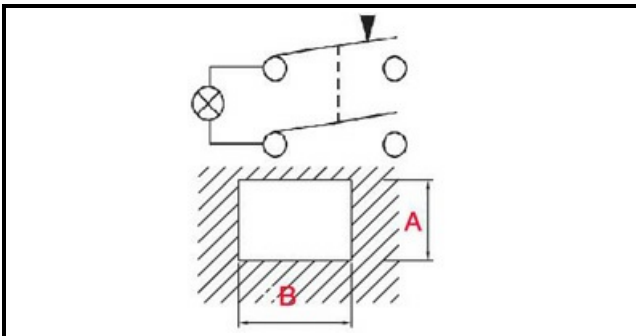

1108248

PULSANTE LUMINOSO BIPOLARE VERDE NO CORNICE

Data: 23-11-2024

Dati tecnici

LUNGHEZZA MM	B=30mm
LARGHEZZA MM	A=22mm
MONOFASE	MONOFASE/MONOPHASE
NUMERO POLI	POLI/POLES=4