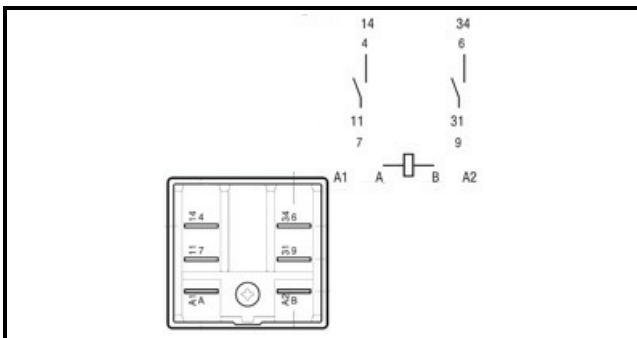

1109001

**RELE' 230 16A**

Data: 22-11-2024

**Dati tecnici**

AMPERE - A	16A
MONOFASE	230V
NUMERO POLI	6
FASTON MM	6,3mm

**Codici produttore**

ELETTROBAR EUROTEC SRL
DIHR - ALI GROUP SRL A SOCIO UNICO
SILANOS SRL
A.T.A. SRL
HOBART GmbH
LAINOX ALI GROUP SRL A SOCIO UNICO
LAMBER SRL
RANCILIO GROUP SPA CON SOCIO UNICO
SILKO ALI GROUP SRL A SOCIO UNICO
UNIVERBAR SRL A SOCIO UNICO