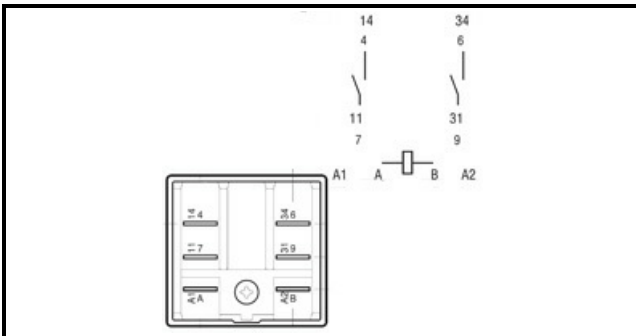

1109001

RELE' 230 16A

Data: 17-04-2025

Dati tecnici

| | |
|-------------|-------|
| AMPERE - A | 16A |
| MONOFASE | 230V |
| NUMERO POLI | 6 |
| FASTON MM | 6,3mm |

Codici produttore

| |
|------------------------------------|
| ELETTOBAR EUROTEC SRL |
| DIHR - ALI GROUP SRL A SOCIO UNICO |
| SILANOS SRL |
| A.T.A. SRL |
| HOBART GmbH |
| LAINOX ALI GROUP SRL A SOCIO UNICO |
| LAMBER SRL |
| RANCILIO GROUP SPA CON SOCIO UNICO |
| SILKO ALI GROUP SRL A SOCIO UNICO |
| UNIVERBAR SRL A SOCIO UNICO |