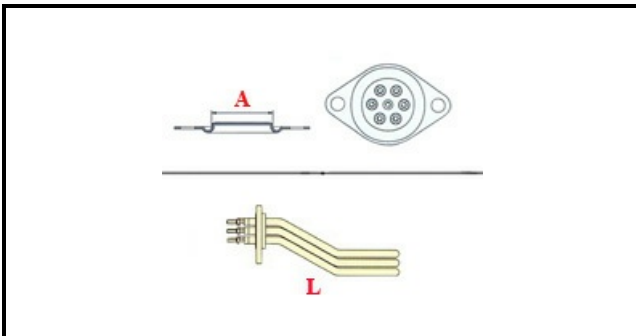

1101036

RESISTENZA WEGA/ASTORIA 2GR 2600W

Data: 22-11-2024

**Dati tecnici**

LUNGHEZZA MM	L=340mm
NR ELEMENTI	ELEMENTI/ELEMENTS=3
FLANGIA TONDA	TONDA/ROUND FLANGE=42mm
DIAMETRO mm	A=42mm
KILOWATT KW	KW=2,6
WATT	W=2600
TRIFASE	TRIFASE/THREEPHASE
NUMERO POLI	POLI/POLES=6
FORI NUMERO	FORI/HOLES=2
GUARNIZIONE	2102130
RESISTENZE PER IMMERSIONE	IMMERSIONE/IMMERSION