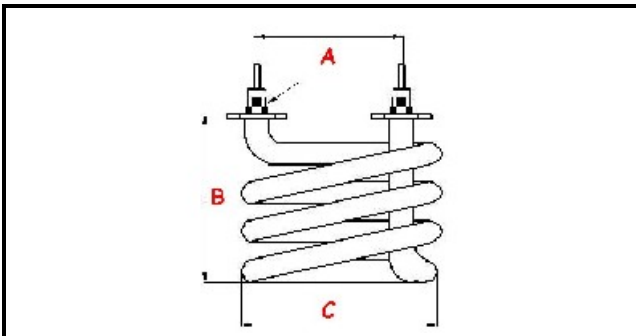

1101241

RESISTENZA FAMILY 1000W/230V

Data: 22-11-2024

**Dati tecnici**

LARGHEZZA MM	C=52mm
ALTEZZA MM	B=62mm
NR ELEMENTI	ELEMENTI/ELEMENTS=1
INTERASSE mm	A=40mm
DIAMETRO mm	Ø =10mm
KILOWATT KW	KW=1
WATT	WATT=1000
MONOFASE	MONOFASE/MONOPHASE
NUMERO POLI	POLI/POLES=2
GUARNIZIONE	2101378
RESISTENZE PER IMMERSIONE	IMMERSIONE/IMMERSION