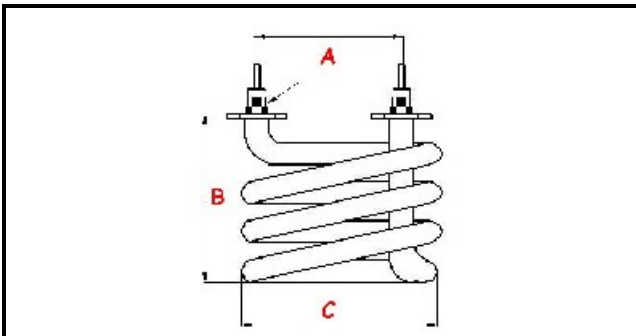

1101241

**RESISTENZA FAMILY 1000W/230V**

Data: 23-02-2025

**Dati tecnici**

LARGHEZZA MM	C=52mm
ALTEZZA MM	B=62mm
NR ELEMENTI	ELEMENTI/ELEMENTS=1
INTERASSE mm	A=40mm
DIAMETRO mm	Ø =10mm
KILOWATT KW	KW=1
WATT	WATT=1000
MONOFASE	MONOFASE/MONOPHASE
NUMERO POLI	POLI/POLES=2
GUARNIZIONE	2101378
RESISTENZE PER IMMERSIONE	IMMERSIONE/IMMERSION