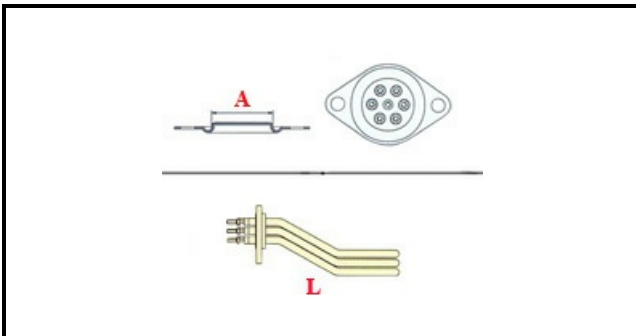

1101448

RESISTENZA 1 GR ASTORIA 6P 230/380V 1800W

Data: 23-11-2024

ORIGINAL
OSP
SPARE PARTS**Dati tecnici**

LUNGHEZZA MM	L=180mm
NR ELEMENTI	ELEMENTI/ELEMENTS=6
FLANGIA TONDA	TONDA/ROUND FLANGE=42mm
DIAMETRO mm	A=42mm
KILOWATT KW	KW=1.8
WATT	WATT=1800
TRIFASE	TRIFASE/THREEPHASE
NUMERO POLI	POLI/POLES=6
FORI NUMERO	FORI/HOLES=2
GUARNIZIONE	2102130
RESISTENZE PER IMMERSIONE	IMMERSIONE/IMMERSION