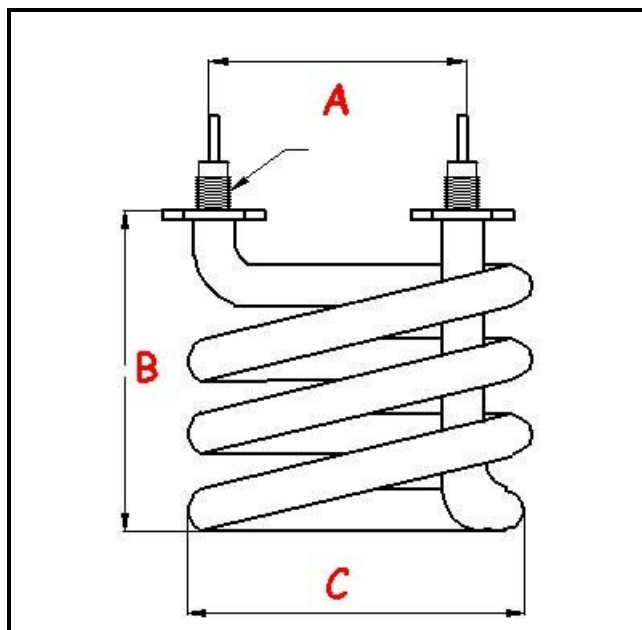

1101797

**RESISTENZA MACCHINA FAMIGLIA 1000W 230V**

Data: 23-02-2025

**Dati tecnici**

|                           |                      |
|---------------------------|----------------------|
| LUNGHEZZA MM              | C=53mm               |
| ALTEZZA MM                | H=63mm               |
| NR ELEMENTI               | ELEMENTI/ELEMENTS=1  |
| INTERASSE mm              | A=43mm               |
| DIAMETRO mm               | Ø=10mm               |
| KILOWATT KW               | KW=1                 |
| WATT                      | WATT=1000            |
| MONOFASE                  | MONOFASE/MONOPHASE   |
| NUMERO POLI               | POLI/POLES=2         |
| RESISTENZE PER IMMERSIONE | IMMERSIONE/IMMERSION |