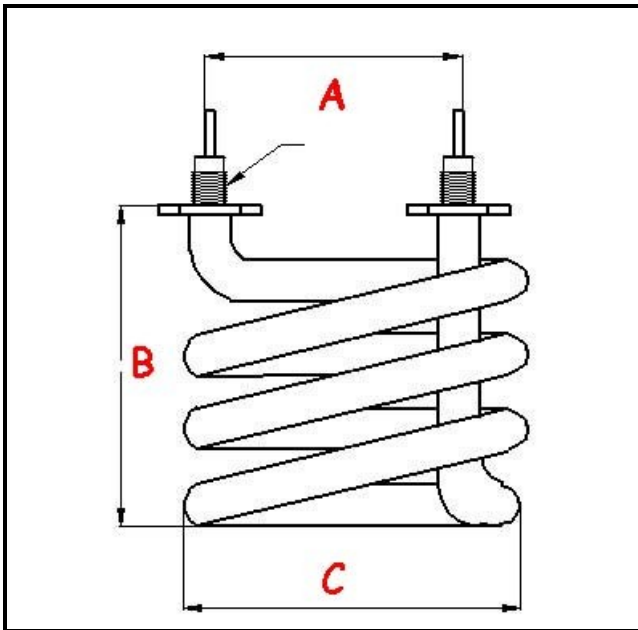

### Dati tecnici

LUNGHEZZA MM	C=53mm
ALTEZZA MM	H=63mm
NR ELEMENTI	ELEMENTI/ELEMENTS=1
INTERASSE mm	A=43mm
DIAMETRO mm	Ø=10mm
KILOWATT KW	KW=1
WATT	WATT=1000
MONOFASE	MONOFASE/MONOPHASE
NUMERO POLI	POLI/POLES=2
RESISTENZE PER IMMERSIONE	IMMERSIONE/IMMERSION