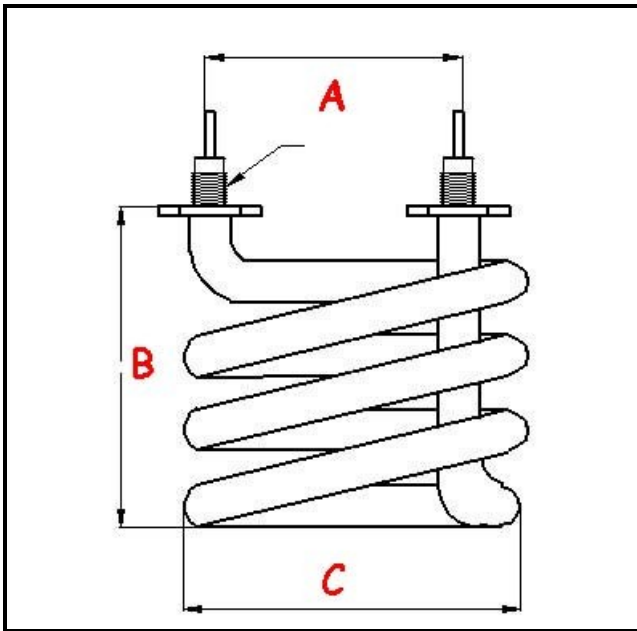

### Dati tecnici

|                           |                      |
|---------------------------|----------------------|
| LUNGHEZZA MM              | C=53mm               |
| ALTEZZA MM                | H=63mm               |
| NR ELEMENTI               | ELEMENTI/ELEMENTS=1  |
| INTERASSE mm              | A=43mm               |
| DIAMETRO mm               | Ø=10mm               |
| KILOWATT KW               | KW=1                 |
| WATT                      | WATT=1000            |
| MONOFASE                  | MONOFASE/MONOPHASE   |
| NUMERO POLI               | POLI/POLES=2         |
| RESISTENZE PER IMMERSIONE | IMMERSIONE/IMMERSION |