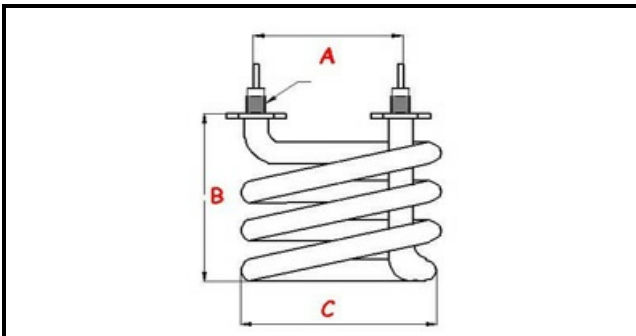

1201148

**KIT RESIST+GUARN.SILVIA 220-240V**

Data: 23-11-2024

ORIGINAL  
**OSP**  
SPARE PARTS**Dati tecnici**

LARGHEZZA MM	C=52mm
ALTEZZA MM	H=70mm
NR ELEMENTI	ELEMENTI/ELEMENTS=1
KILOWATT KW	KW=1.1
WATT	WATT=1100
MONOFASE	MONOFASE/MONOPHASE
NUMERO POLI	POLI/POLES=2
RESISTENZE PER IMMERSIONE	IMMERSIONE/IMMERSION
DIAMETRO ESTERNO mm	Ø=52mm