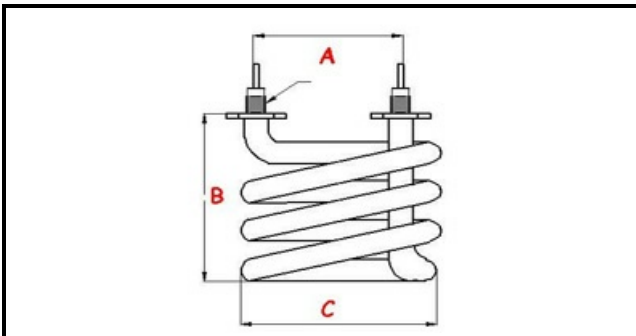

1201148

KIT RESIST+GUARN.SILVIA 220-240V

Data: 23-12-2024

ORIGINAL
OSP
SPARE PARTS**Dati tecnici**

LARGHEZZA MM	C=52mm
ALTEZZA MM	H=70mm
NR ELEMENTI	ELEMENTI/ELEMENTS=1
KILOWATT KW	KW=1.1
WATT	WATT=1100
MONOFASE	MONOFASE/MONOPHASE
NUMERO POLI	POLI/POLES=2
RESISTENZE PER IMMERSIONE	IMMERSIONE/IMMERSION
DIAMETRO ESTERNO mm	Ø=52mm