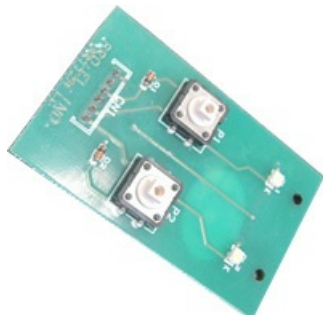

## PULSANTIERA THE 2 TASTI SAB

Data: 22-12-2024

ORIGINAL  
**OSP**  
SPARE PARTS