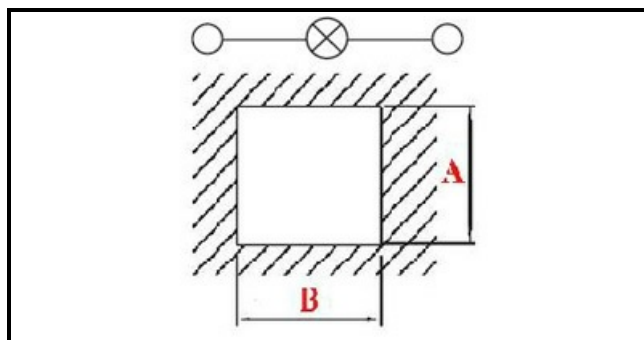

1104197

SPIA LUMINOSA QUADRATA GEMMA TONDA VERDE 220V FLUOR.

Data: 05-04-2025

Dati tecnici

LUNGHEZZA MM	A=25mm
LARGHEZZA MM	B=25mm
MONOFASE	VOLT=t230
NUMERO POLI	poles=2
TIPO LAMPADA	VERDE/GREEN
FASTON MM	6,3mm