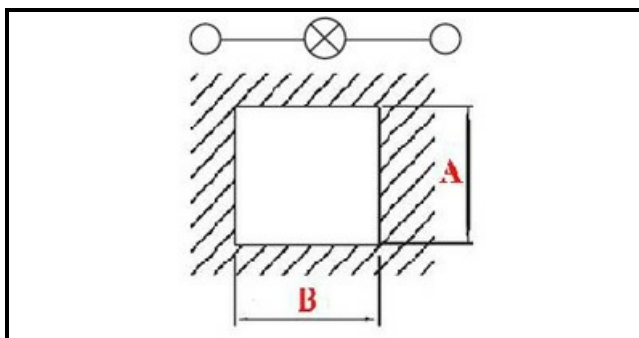

1104197

SPIA LUMINOSA QUADRATA GEMMA TONDA VERDE 220V FLUOR.

Data: 22-12-2024

**Dati tecnici**

LUNGHEZZA MM	A=25mm
LARGHEZZA MM	B=25mm
MONOFASE	VOLT=t230
NUMERO POLI	poles=2
TIPO LAMPADA	VERDE/GREEN
FASTON MM	6,3mm