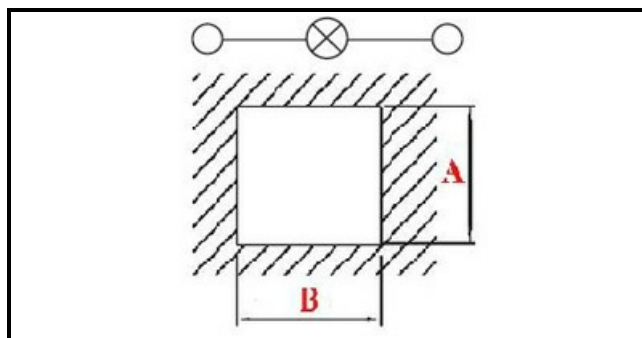

1104197

SPIA LUMINOSA QUADRATA GEMMA TONDA VERDE 220V FLUOR.

Data: 21-11-2024

**Dati tecnici**

LUNGHEZZA MM	A=25mm
LARGHEZZA MM	B=25mm
MONOFASE	VOLT=t230
NUMERO POLI	poles=2
TIPO LAMPADA	VERDE/GREEN
FASTON MM	6,3mm