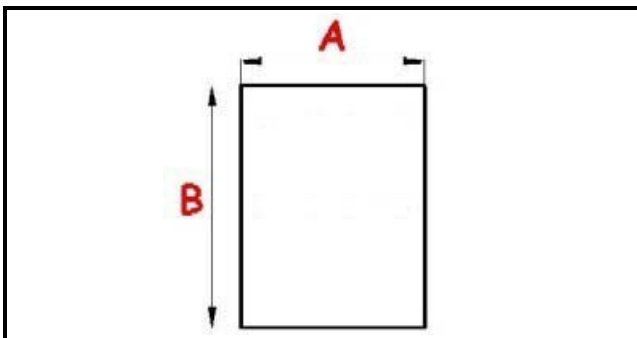

4111036

BRUCIATORE 12 KW A.PO'

Data: 05-04-2025

ORIGINAL
OSP
SPARE PARTS

Dati tecnici

| | |
|--------------|---------------------|
| LUNGHEZZA MM | B=545mm |
| LARGHEZZA MM | A=300mm |
| NR ELEMENTI | 4 ELEMENTI/ELEMENTS |
| KILOWATT KW | 12 KW |