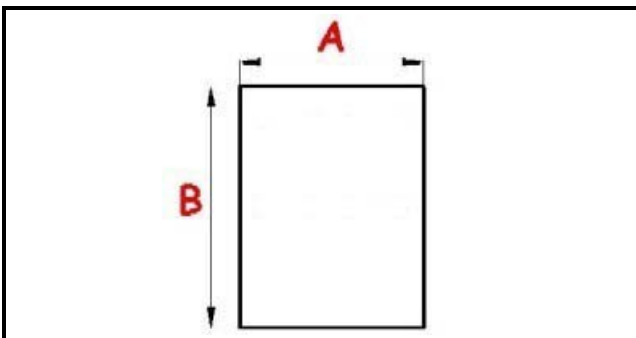

4111072

**BRUCIATORE 4 RAMPE**

Data: 27-02-2025

ORIGINAL  
**OSP**  
SPARE PARTS**Dati tecnici**

LUNGHEZZA MM	B=510mm
LARGHEZZA MM	A=460mm
NR ELEMENTI	4 ELEMENTI/ELEMENTS

**Codici produttore**

CB SRL

CB SRL