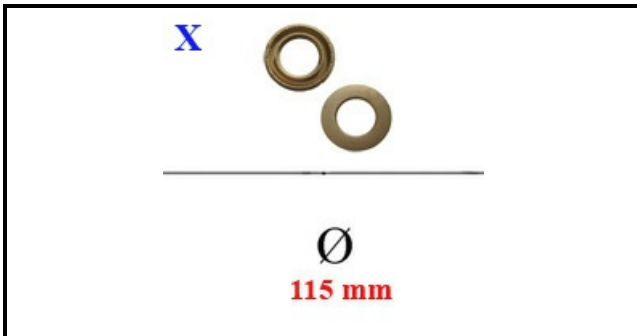

4111099

**BRUC.6KW G4SF7 SMALT.**

Data: 22-01-2025

ORIGINAL  
**OSP**  
SPARE PARTS**Dati tecnici**

DIAMETRO mm	Ø=115mm
KILOWATT KW	6 KW
SPARTIFIAMMA	X=4109038

**Codici produttore**

MBM- EUROTEC SRL -