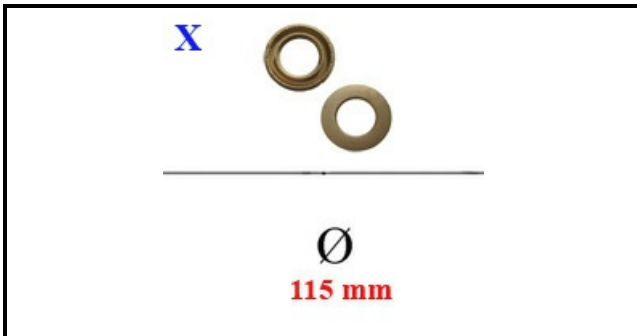

4111099

**BRUC.6KW G4SF7 SMALT.**

Data: 14-11-2024

ORIGINAL  
**OSP**  
SPARE PARTS**Dati tecnici**

DIAMETRO mm	Ø=115mm
KILOWATT KW	6 KW
SPARTIFIAMMA	X=4109038

**Codici produttore**

MBM- EUROTEC SRL -