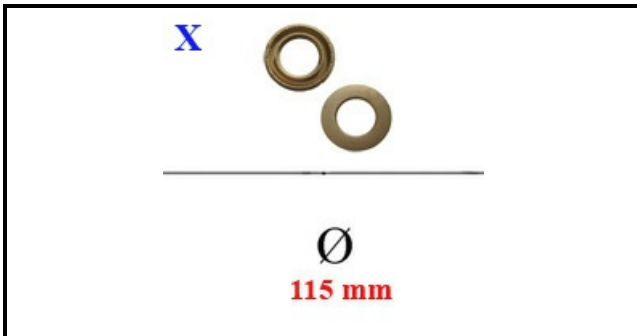

4111099

BRUC.6KW G4SF7 SMALT.

Data: 23-02-2025

ORIGINAL
OSP
SPARE PARTS**Dati tecnici**

DIAMETRO mm	Ø=115mm
KILOWATT KW	6 KW
SPARTIFIAMMA	X=4109038

Codici produttore

MBM- EUROTEC SRL -