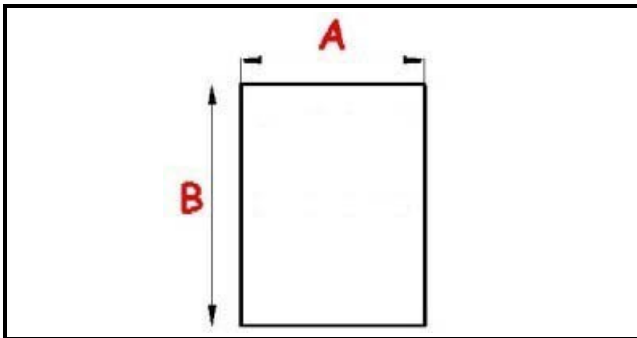

4111101

BRUCIATORE

Data: 22-01-2025

ORIGINAL
OSP
SPARE PARTS**Dati tecnici**

LUNGHEZZA MM	B=520mm
LARGHEZZA MM	A=235mm
NR ELEMENTI	2 ELEMENTI/ELEMENTS

Codici produttore

ELECTROLUX PROFESSIONAL S.P.A.