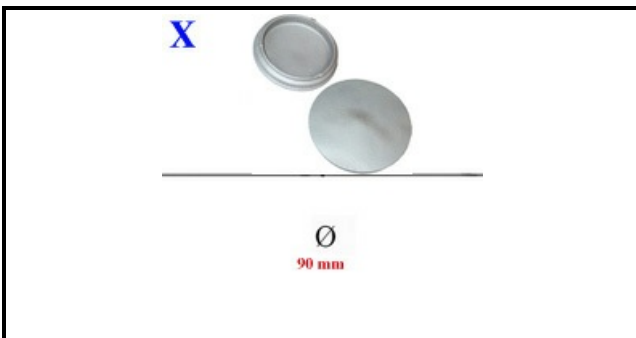

4111114

**BRUCIATORE 3500KCAL**

Data: 22-12-2024

ORIGINAL  
**OSP**  
SPARE PARTS**Dati tecnici**

DIAMETRO mm	Ø=90mm
KILOWATT KW	3,5 KW
SPARTIFIAMMA	X=4109049

**Codici produttore**

SILKO ALI GROUP SRL A SOCIO UNICO