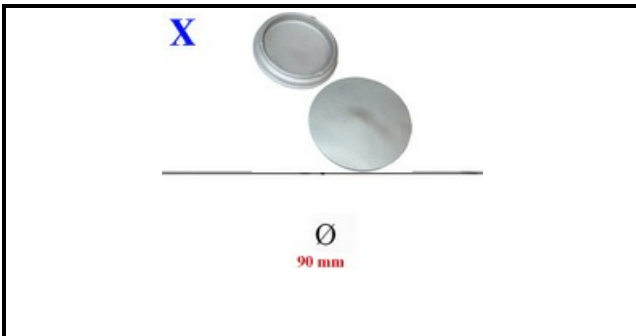

4111114

**BRUCIATORE 3500KCAL**

Data: 22-01-2025

ORIGINAL  
**OSP**  
SPARE PARTS**Dati tecnici**

DIAMETRO mm	Ø=90mm
KILOWATT KW	3,5 KW
SPARTIFIAMMA	X=4109049

**Codici produttore**

SILKO ALI GROUP SRL A SOCIO UNICO