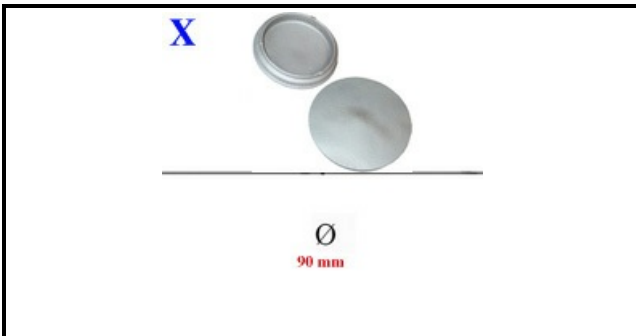

4111114

**BRUCIATORE 3500KCAL**

Data: 14-11-2024

ORIGINAL  
**OSP**  
SPARE PARTS**Dati tecnici**

DIAMETRO mm	Ø=90mm
KILOWATT KW	3,5 KW
SPARTIFIAMMA	X=4109049

**Codici produttore**

SILKO ALI GROUP SRL A SOCIO UNICO