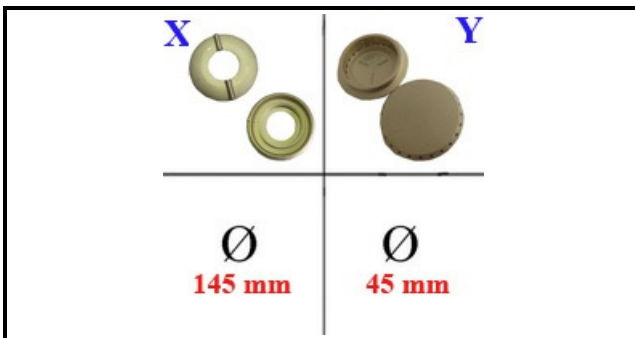

4111138

**BRUCIATORE 8KW G4S9 SMALT.**

Data: 14-11-2024

ORIGINAL  
**OSP**  
SPARE PARTS**Dati tecnici**

DIAMETRO mm	Ø=145mm
KILOWATT KW	8 KW
SPARTIFIAMMA	X=4109072
SPARTIFIAMMA	Y=4109073

**Codici produttore**