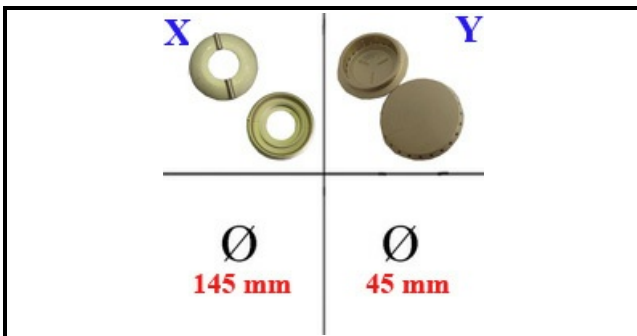

## Dati tecnici

|              |           |
|--------------|-----------|
| DIAMETRO mm  | Ø=145mm   |
| KILOWATT KW  | 8 KW      |
| SPARTIFIAMMA | X=4109072 |
| SPARTIFIAMMA | Y=4109073 |