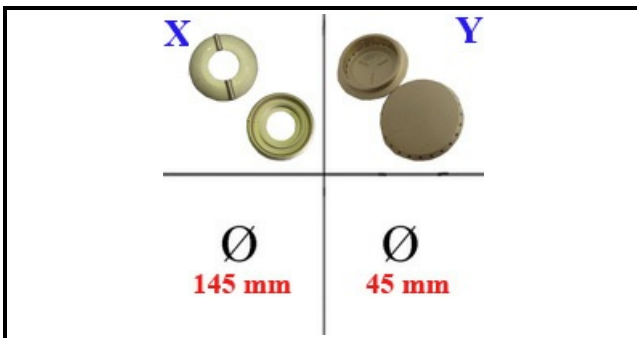

4111138

BRUCIATORE 8KW G4S9 SMALT.

Data: 29-01-2025

ORIGINAL
OSP
SPARE PARTS**Dati tecnici**

DIAMETRO mm	Ø=145mm
KILOWATT KW	8 KW
SPARTIFIAMMA	X=4109072
SPARTIFIAMMA	Y=4109073

Codici produttore

MBM- EUROTEC SRL -