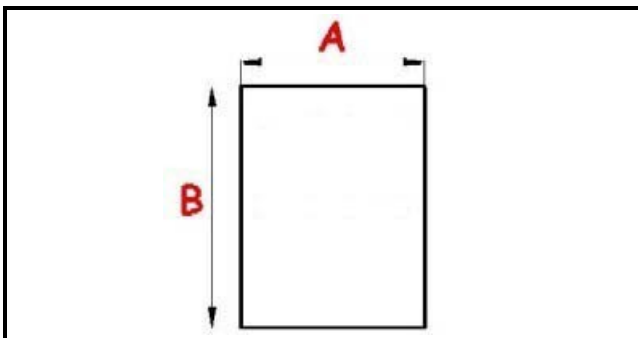

4111149

BRUCIATORE GAS PIETRA LAVICA SERIE 700 445x200 MM

Data: 29-01-2025

ORIGINAL
OSP
SPARE PARTS**Dati tecnici**

LUNGHEZZA MM	B=445mm
LARGHEZZA MM	A=200mm
NR ELEMENTI	2 ELEMENTI/ELEMENTS

Codici produttore