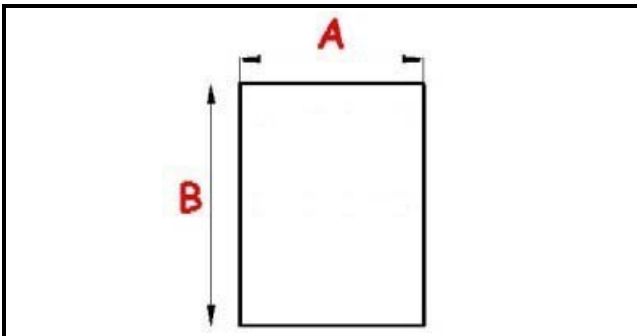

### Dati tecnici

LUNGHEZZA MM	B=300mm
LARGHEZZA MM	A=75mm
NR ELEMENTI	1 ELEMENTO/ELEMENT
KILOWATT KW	8 KW