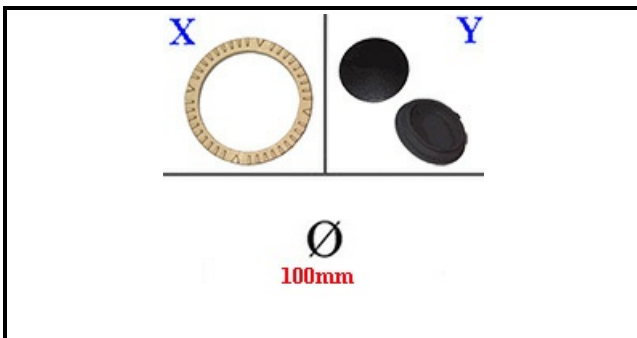

4111155

**"BRUCIATORE; DIA 100"**

Data: 26-12-2024

ORIGINAL  
**OSP**  
SPARE PARTS**Dati tecnici**

|                     |           |
|---------------------|-----------|
| DIAMETRO mm         | Ø=100mm   |
| CORONA SPARTIFIAMMA | X=4111012 |
| SPARTIFIAMMA        | Y=4109048 |