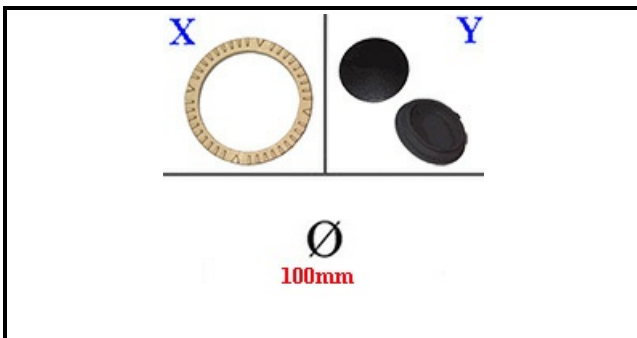

4111155

"BRUCIATORE; DIA 100"

Data: 23-11-2024

ORIGINAL
OSP
SPARE PARTS**Dati tecnici**

DIAMETRO mm	Ø=100mm
CORONA SPARTIFIAMMA	X=4111012
SPARTIFIAMMA	Y=4109048

Codici produttore

ELECTROLUX PROFESSIONAL S.P.A.