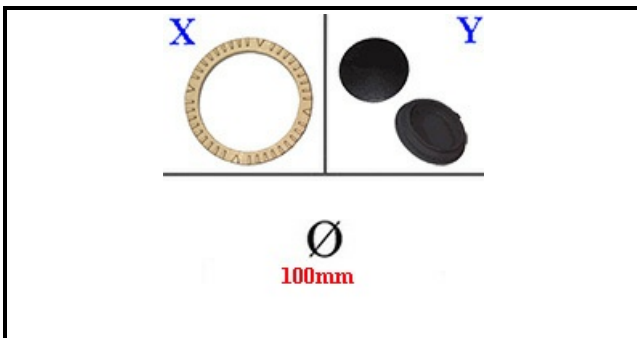

4111155

"BRUCIATORE; DIA 100"

Data: 27-02-2025

ORIGINAL
OSP
SPARE PARTS**Dati tecnici**

DIAMETRO mm	Ø=100mm
CORONA SPARTIFIAMMA	X=4111012
SPARTIFIAMMA	Y=4109048

Codici produttore

ELECTROLUX PROFESSIONAL S.P.A.