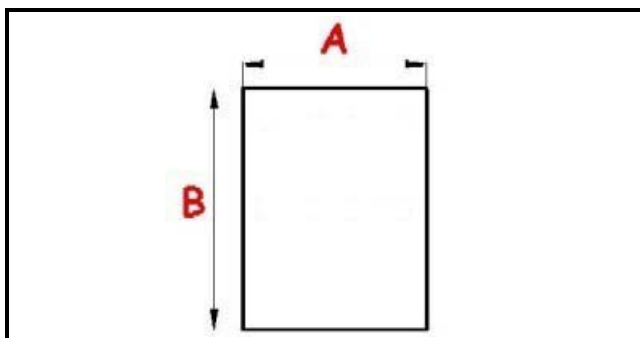

4111161

**BRUCIATORE**

Data: 23-02-2025

ORIGINAL  
**OSP**  
SPARE PARTS**Dati tecnici**

LUNGHEZZA MM	B=640mm
LARGHEZZA MM	A=265mm
NR ELEMENTI	3 ELEMENTI/ELEMENTS

**Codici produttore**

ELECTROLUX PROFESSIONAL S.P.A.