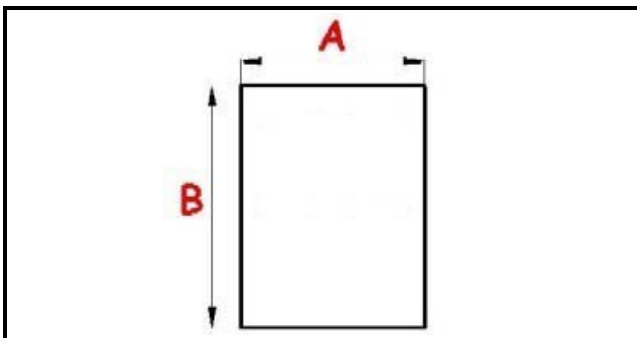

4111161

BRUCIATORE

Data: 07-04-2025

ORIGINAL
OSP
SPARE PARTS

Dati tecnici

LUNGHEZZA MM	B=640mm
LARGHEZZA MM	A=265mm
NR ELEMENTI	3 ELEMENTI/ELEMENTS

Codici produttore

ELECTROLUX PROFESSIONAL S.P.A.