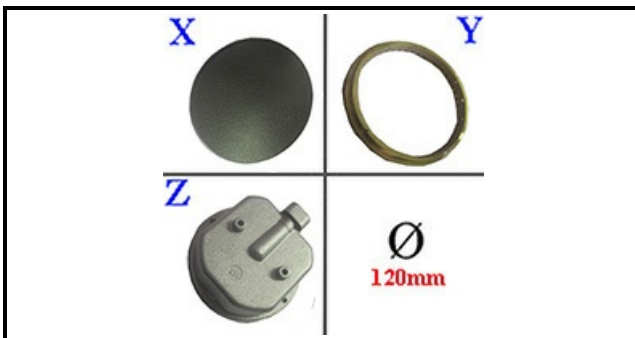

4111163

SUPPORTO BRUCIATORE 3,6 KW

Data: 22-01-2025

ORIGINAL
OSP
SPARE PARTS**Dati tecnici**

DIAMETRO mm	Ø=120mm
BRUCIATORE	Z=4117941
CORONA SPARTIFIAMMA	Y=4109097
SPARTIFIAMMA	X=4109096

Codici produttore

BERTO'S SPA