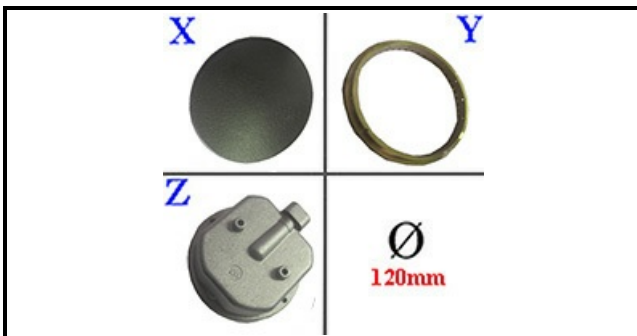

## Dati tecnici

DIAMETRO mm	Ø=120mm
BRUCIATORE	Z=4117941
CORONA SPARTIFIAMMA	Y=4109097
SPARTIFIAMMA	X=4109096