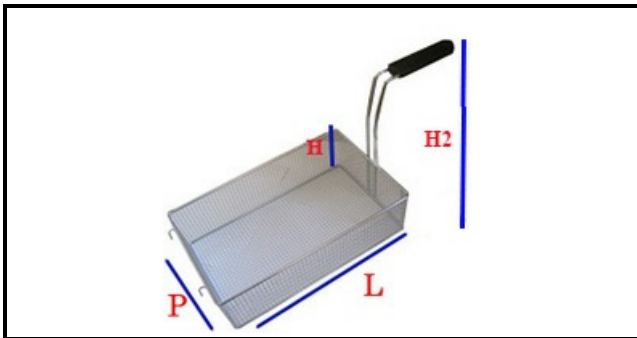

5107009

CESTELLO CUOCIPASTA A.PO 290X100X150H

Data: 02-02-2025

ORIGINAL
OSP
SPARE PARTS**Dati tecnici**

LUNGHEZZA MM	L=290mm
LARGHEZZA MM	P=100mm
ALTEZZA MM	H=150mm
TIPO	CUOCIPASTA/PASTA COOKER
MATERIALE	INOX
ALTEZZA MM	H2=275mm