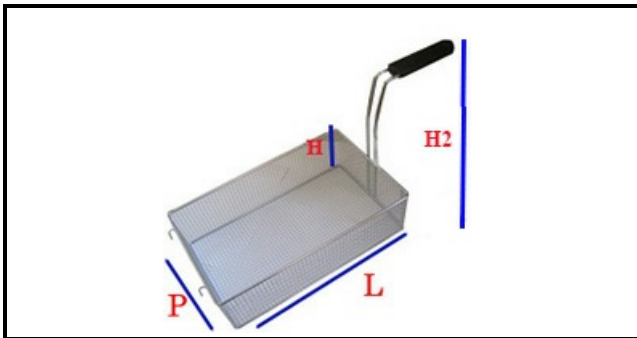

5107009

CESTELLO CUOCIPASTA A.PO 290X100X150H

Data: 15-11-2024

ORIGINAL
OSP
SPARE PARTS**Dati tecnici**

LUNGHEZZA MM	L=290mm
LARGHEZZA MM	P=100mm
ALTEZZA MM	H=150mm
TIPO	CUOCIPASTA/PASTA COOKER
MATERIALE	INOX
ALTEZZA MM	H2=275mm