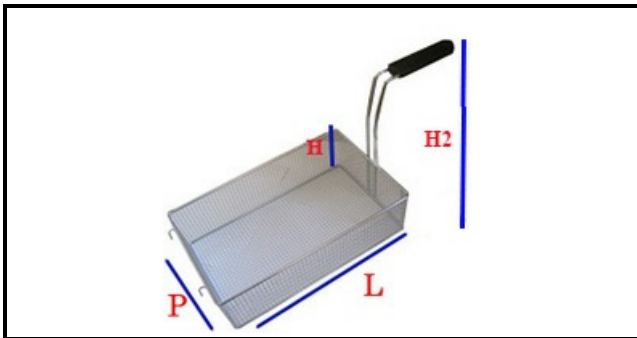

5107009

CESTELLO CUOCIPASTA A.PO 290X100X150H

Data: 14-03-2025

ORIGINAL
OSP
SPARE PARTS**Dati tecnici**

LUNGHEZZA MM	L=290mm
LARGHEZZA MM	P=100mm
ALTEZZA MM	H=150mm
TIPO	CUOCIPASTA/PASTA COOKER
MATERIALE	INOX
ALTEZZA MM	H2=275mm