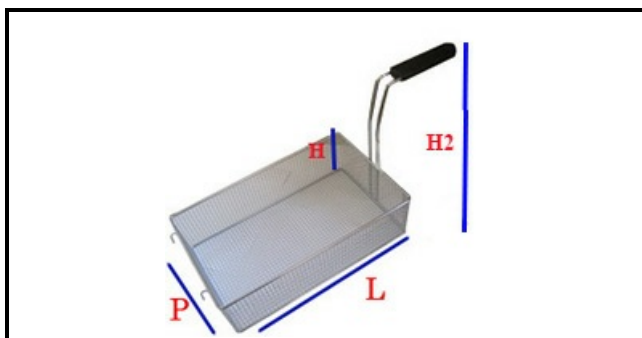

5107012

CESTELLO FRIGGITRICE 20LT 375X215X125H

Data: 05-04-2025

ORIGINAL
OSP
SPARE PARTS

Dati tecnici

LUNGHEZZA MM	L=375mm
LARGHEZZA MM	P=215mm
ALTEZZA MM	H=125mm
TIPO	FRIGGITRICE/FRYER
MATERIALE	INOX
ALTEZZA MM	H2=220mm