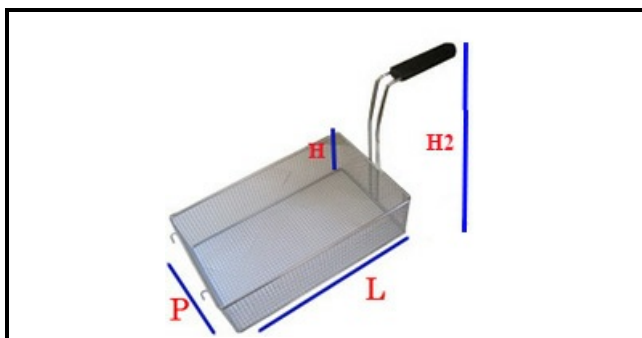

# CESTELLO FRIGGITRICE GF25S 385X235X105H

Data: 07-04-2025

ORIGINAL  
**OSP**  
SPARE PARTS

## Dati tecnici

LUNGHEZZA MM	L=385mm
LARGHEZZA MM	P=235mm
ALTEZZA MM	H=105mm
TIPO	FRIGGITRICE/FRYER
MATERIALE	INOX
ALTEZZA MM	H2=225mm