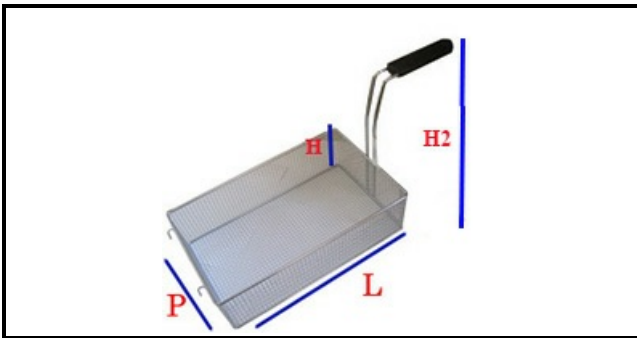

## Dati tecnici

LUNGHEZZA MM	L=140mm
LARGHEZZA MM	P=140mm
ALTEZZA MM	H=200mm
TIPO	CUOCIPASTA/PASTA COOKER
MATERIALE	INOX
ALTEZZA MM	H2=335mm