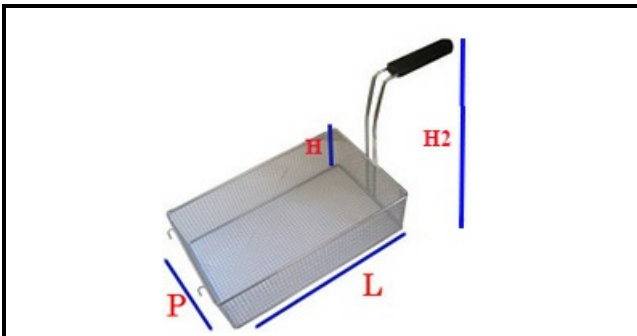

### Dati tecnici

LUNGHEZZA MM	L=140mm
LARGHEZZA MM	P=140mm
ALTEZZA MM	H=200mm
TIPO	CUOCIPASTA/PASTA COOKER
ALTEZZA MM	H2=320mm
MATERIALE	INOX