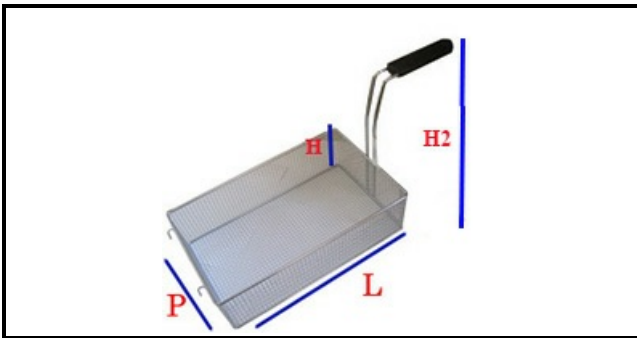

5107042

CESTELLO CUOCIPASTA 290X145X215H

Data: 08-04-2025

ORIGINAL
OSP
SPARE PARTS

Dati tecnici

LUNGHEZZA MM	L=290mm
LARGHEZZA MM	P=145mm
ALTEZZA MM	H=215mm
TIPO	CUOCIPASTA/PASTA COOKER
MATERIALE	INOX
ALTEZZA MM	H2=340mm