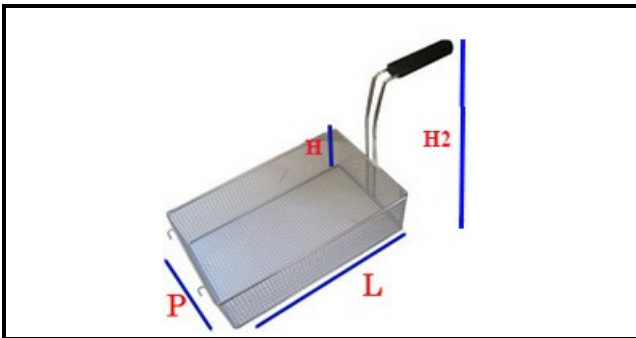

5107046

CESTELLO CUOCIPASTA 1/6 140X140X200H SINISTRO

Data: 15-11-2024

**Dati tecnici**

LUNGHEZZA MM	L=140mm
LARGHEZZA MM	P=140mm
ALTEZZA MM	H=200mm
TIPO	CUOCIPASTA/PASTA COOKER
MATERIALE	INOX
ALTEZZA MM	H2=315mm