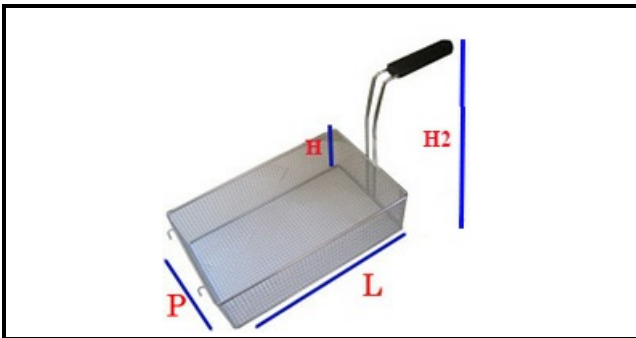

5107065

**CESTELLO FRIGGITRICE INTERO LT 6 260X180X120H**

Data: 22-12-2024

ORIGINAL  
**OSP**  
SPARE PARTS**Dati tecnici**

LUNGHEZZA MM	L=260mm
LARGHEZZA MM	P=180mm
ALTEZZA MM	H=120mm
TIPO	FRIGGITRICE/FRYER
MATERIALE	INOX
ALTEZZA MM	H2=200mm