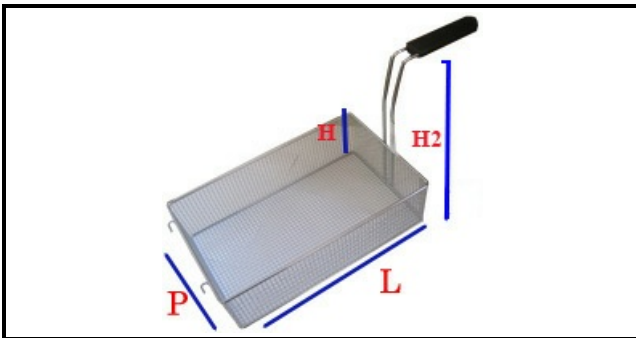

5107073

**CESTELLO CUOCIPASTA INOX 1/3 B800006 290X160X200H**

Data: 23-02-2025

**Dati tecnici**

LUNGHEZZA MM	L=290mm
LARGHEZZA MM	P=160mm
ALTEZZA MM	H=200mm
TIPO	CUOCIPASTA/PASTA COOKER
MATERIALE	INOX
ALTEZZA MM	H2=315mm