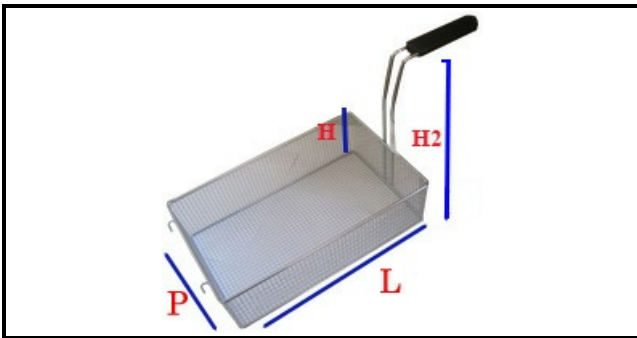

5107073

CESTELLO CUOCIPASTA INOX 1/3 B800006 290X160X200H

Data: 07-04-2025

Dati tecnici

LUNGHEZZA MM	L=290mm
LARGHEZZA MM	P=160mm
ALTEZZA MM	H=200mm
TIPO	CUOCIPASTA/PASTA COOKER
MATERIALE	INOX
ALTEZZA MM	H2=315mm