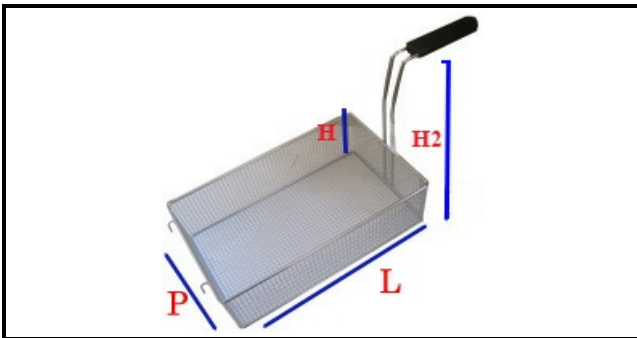

5107073

CESTELLO CUOCIPASTA INOX 1/3 B800006 290X160X200H

Data: 15-11-2024

**Dati tecnici**

LUNGHEZZA MM	L=290mm
LARGHEZZA MM	P=160mm
ALTEZZA MM	H=200mm
TIPO	CUOCIPASTA/PASTA COOKER
MATERIALE	INOX
ALTEZZA MM	H2=315mm