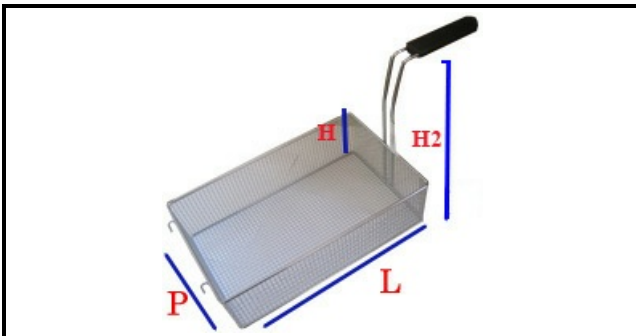

5107081

**CESTELLO INTERO 2532 (290X215X120)**

Data: 14-03-2025

ORIGINAL  
**OSP**  
SPARE PARTS**Dati tecnici**

LUNGHEZZA MM	L=290mm
LARGHEZZA MM	P=215mm
ALTEZZA MM	H=120mm

**Codici produttore**

ELFRAMO SPA