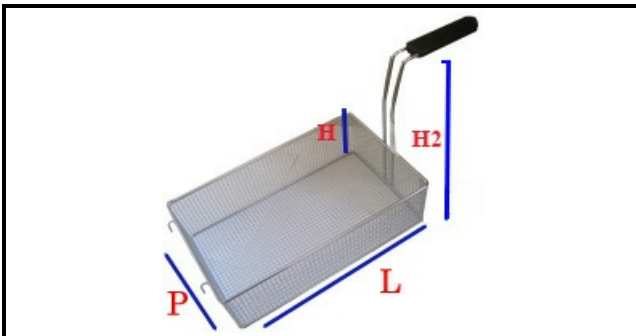

5107081

CESTELLO INTERO 2532 (290X215X120)

Data: 14-03-2025

ORIGINAL
OSP
SPARE PARTS**Dati tecnici**

| | |
|--------------|---------|
| LUNGHEZZA MM | L=290mm |
| LARGHEZZA MM | P=215mm |
| ALTEZZA MM | H=120mm |