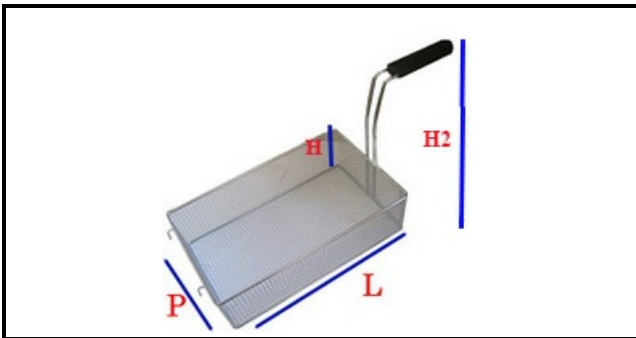

5107084

**CESTELLO FRIGGITRICE FRIFRI 345X140X155 mm**

Data: 15-11-2024

ORIGINAL  
**OSP**  
SPARE PARTS**Dati tecnici**

LUNGHEZZA MM	L sup=345mm
LARGHEZZA MM	P=140mm
ALTEZZA MM	H=155mm
TIPO	FRIGGITRICE/FRYER
MATERIALE	INOX
ALTEZZA MM	H2=335mm
LUNGHEZZA MM	L inf=275mm