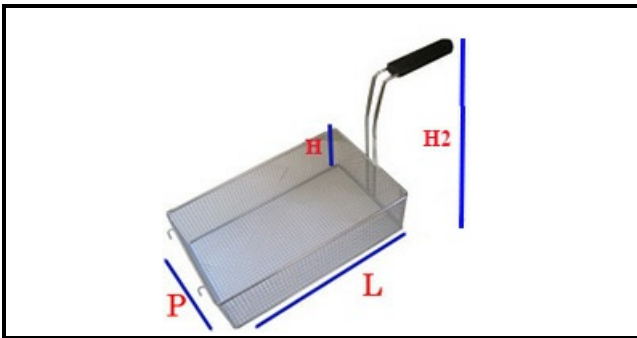

5107087

CESTO CUOCIPASTA INOX 230X180X265mm

Data: 08-04-2025

ORIGINAL
OSP
SPARE PARTS

Dati tecnici

LUNGHEZZA MM	L=230mm
LARGHEZZA MM	P=180mm
ALTEZZA MM	H=265mm
TIPO	CUOCIPASTA/PASTA COOKER
MATERIALE	INOX
ALTEZZA MM	H2=470mm