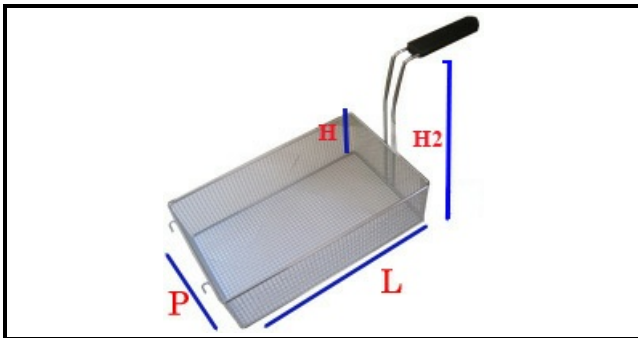

5107088

CESTELLO CUOCIPASTA 240X290X200H 1/2

Data: 15-11-2024

Dati tecnici

LUNGHEZZA MM	L=290mm
LARGHEZZA MM	P=240mm
ALTEZZA MM	H=200mm
TIPO	CUOCIPASTA/PASTA COOKER
MATERIALE	INOX
ALTEZZA MM	H2=315mm