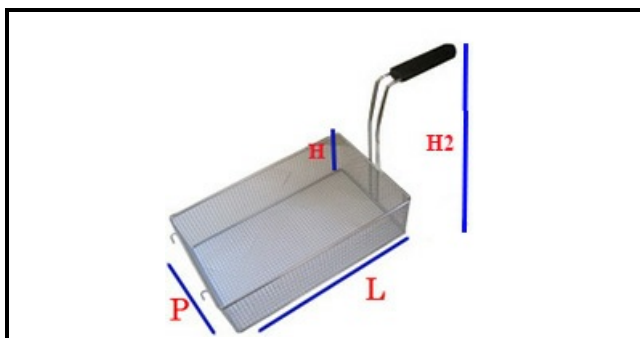

## CESTELLO INTERO NG20 (280X260) INOX

Data: 23-02-2025

ORIGINAL  
**OSP**  
SPARE PARTS

### Dati tecnici

LUNGHEZZA MM	L=280mm
LARGHEZZA MM	P=260mm
ALTEZZA MM	H=150mm