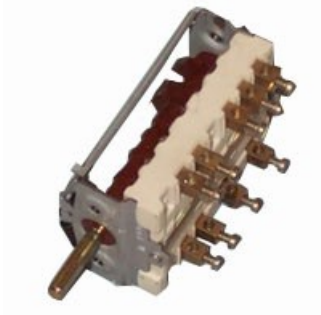

1105160

**COMMUTATORE 5 POSIZ. 1500 A.PO**

Data: 04-01-2025

ORIGINAL  
**OSP**  
SPARE PARTS**Dati tecnici**

---

NUMERO POLI	POLI/POLES=9
NUMERO POSIZIONI	0-1-2-3-4

**Codici produttore**

---