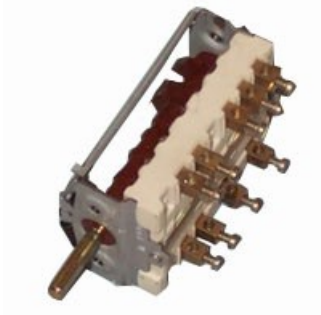

1105160

**COMMUTATORE 5 POSIZ. 1500 A.PO**

Data: 04-03-2025

ORIGINAL  
**OSP**  
SPARE PARTS**Dati tecnici**

---

NUMERO POLI	POLI/POLES=9
NUMERO POSIZIONI	0-1-2-3-4

**Codici produttore**

---