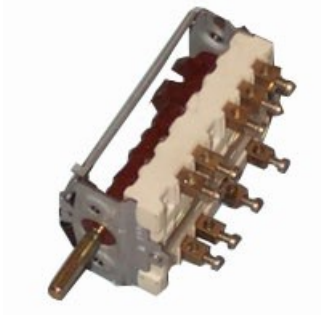

1105160

COMMUTATORE 5 POSIZ. 1500 A.PO

Data: 15-11-2024

ORIGINAL
OSP
SPARE PARTS**Dati tecnici**

NUMERO POLI	POLI/POLES=9
NUMERO POSIZIONI	0-1-2-3-4

Codici produttore

ANGELO PO GRANDI CUCINE SPA