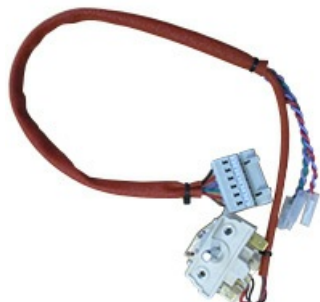

1115144

COMMUTATORE+ SPIE+CONNETTORE

Data: 06-01-2025

ORIGINAL
OSP
SPARE PARTS

Codici produttore

ELECTROLUX PROFESSIONAL S.P.A.