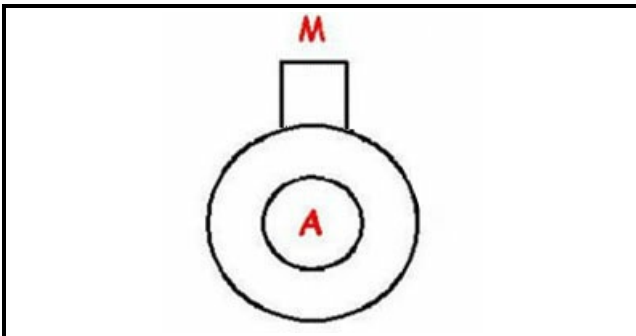

1203041

ELETTROPOMPA DI SCARICO SCC, CM, SCC_WE, CM_P 61-202

Data: 23-11-2024

ORIGINAL
OSP
SPARE PARTS**Dati tecnici**

DIAMETRO ASPIRAZIONE mm	A=30mm
DIAMETRO MANDATA mm	M=24mm
KILOWATT KW	KW=0,050
MONOFASE	230V
HP- CAVALLI	HP=0,068