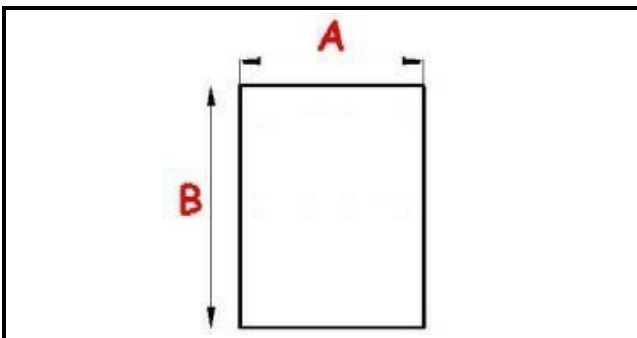

## Dati tecnici

|               |                 |
|---------------|-----------------|
| MATERIALE     | GHISA/CAST IRON |
| LATO LUNGO mm | B=365mm         |
| LATO CORTO mm | A=355mm         |