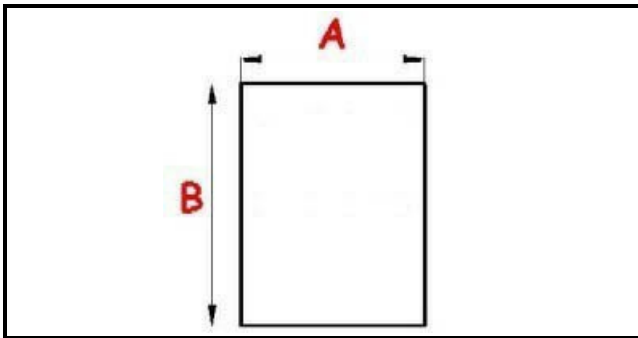

4117336

RETE DI PROTEZIONE GYROS CB 1B 10

Data: 05-04-2025

ORIGINAL
OSP
SPARE PARTS

Dati tecnici

LATO LUNGO mm	B=239mm
LATO CORTO mm	A=200mm

Codici produttore

CB SRL