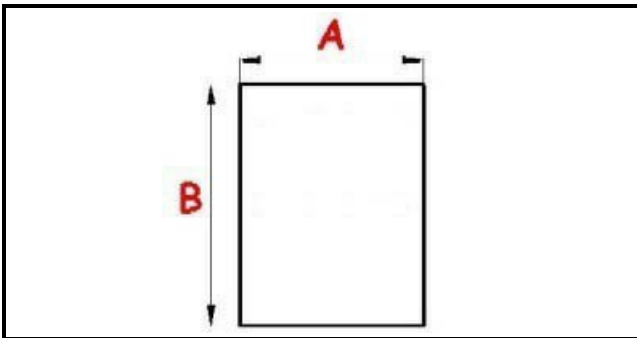

4117336

RETE DI PROTEZIONE GYROS CB 1B 10

Data: 15-11-2024

ORIGINAL
OSP
SPARE PARTS**Dati tecnici**

LATO LUNGO mm	B=239mm
LATO CORTO mm	A=200mm

Codici produttore

CB SRL