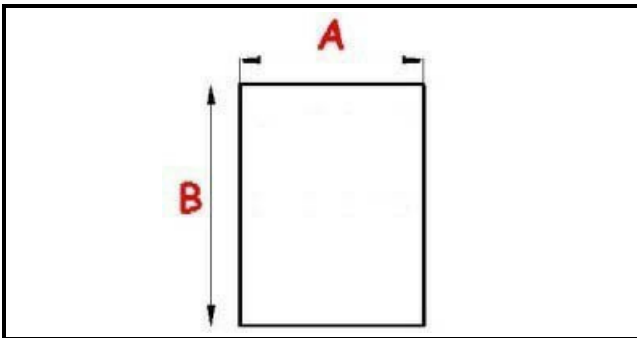

4117337

RETE DI PROTEZIONE GYROS CB 2B 30

Data: 15-11-2024

ORIGINAL
OSP
SPARE PARTS**Dati tecnici**

LATO LUNGO mm	B=465mm
LATO CORTO mm	A=200mm

Codici produttore

CB SRL