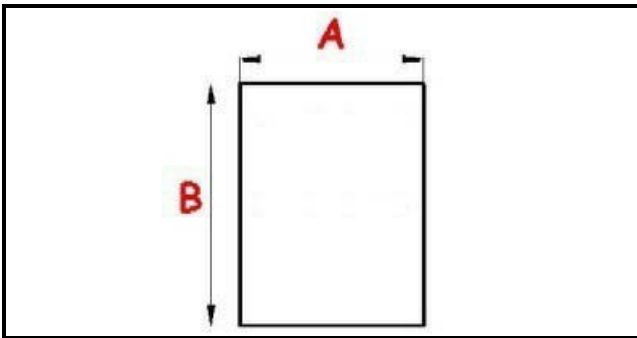

4117337

RETE DI PROTEZIONE GYROS CB 2B 30

Data: 05-04-2025

ORIGINAL
OSP
SPARE PARTS

Dati tecnici

LATO LUNGO mm	B=465mm
LATO CORTO mm	A=200mm

Codici produttore

CB SRL