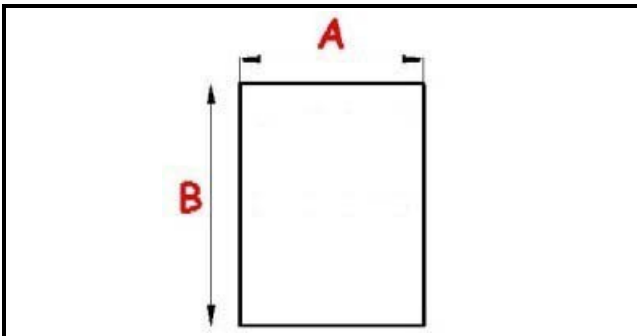

### Dati tecnici

MATERIALE	INOX
LATO LUNGO mm	B=345mm
LATO CORTO mm	A=220mm
LATO CORTO mm	L totale=330mm