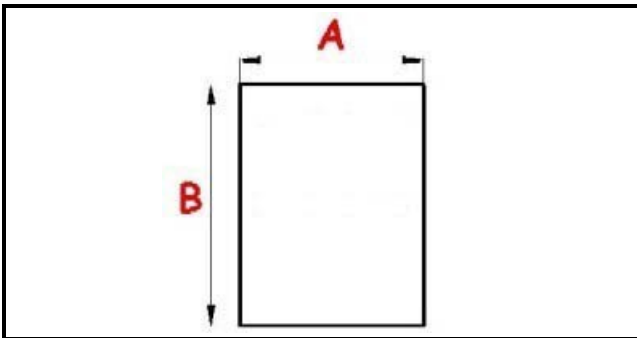

4137039

GRIGLIA PORTALAVA 426X323X20

Data: 15-11-2024

ORIGINAL
OSP
SPARE PARTS**Dati tecnici**

ALTEZZA MM	H=20mm
MATERIALE	INOX
LATO LUNGO mm	B=426mm
LATO CORTO mm	A=323mm

Codici produttore

CB SRL