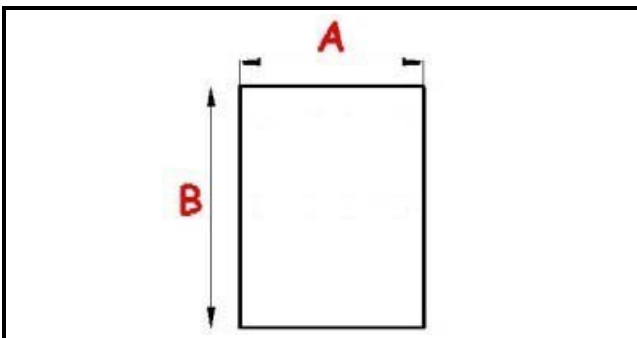

4137045

***GRIGLIA LAT.F.C470**

Data: 15-11-2024

ORIGINAL
OSP
SPARE PARTS**Dati tecnici**

MATERIALE	INOX
LATO LUNGO mm	B=540mm
LATO CORTO mm	A=340mm

Codici produttore

MBM- EUROTEC SRL -